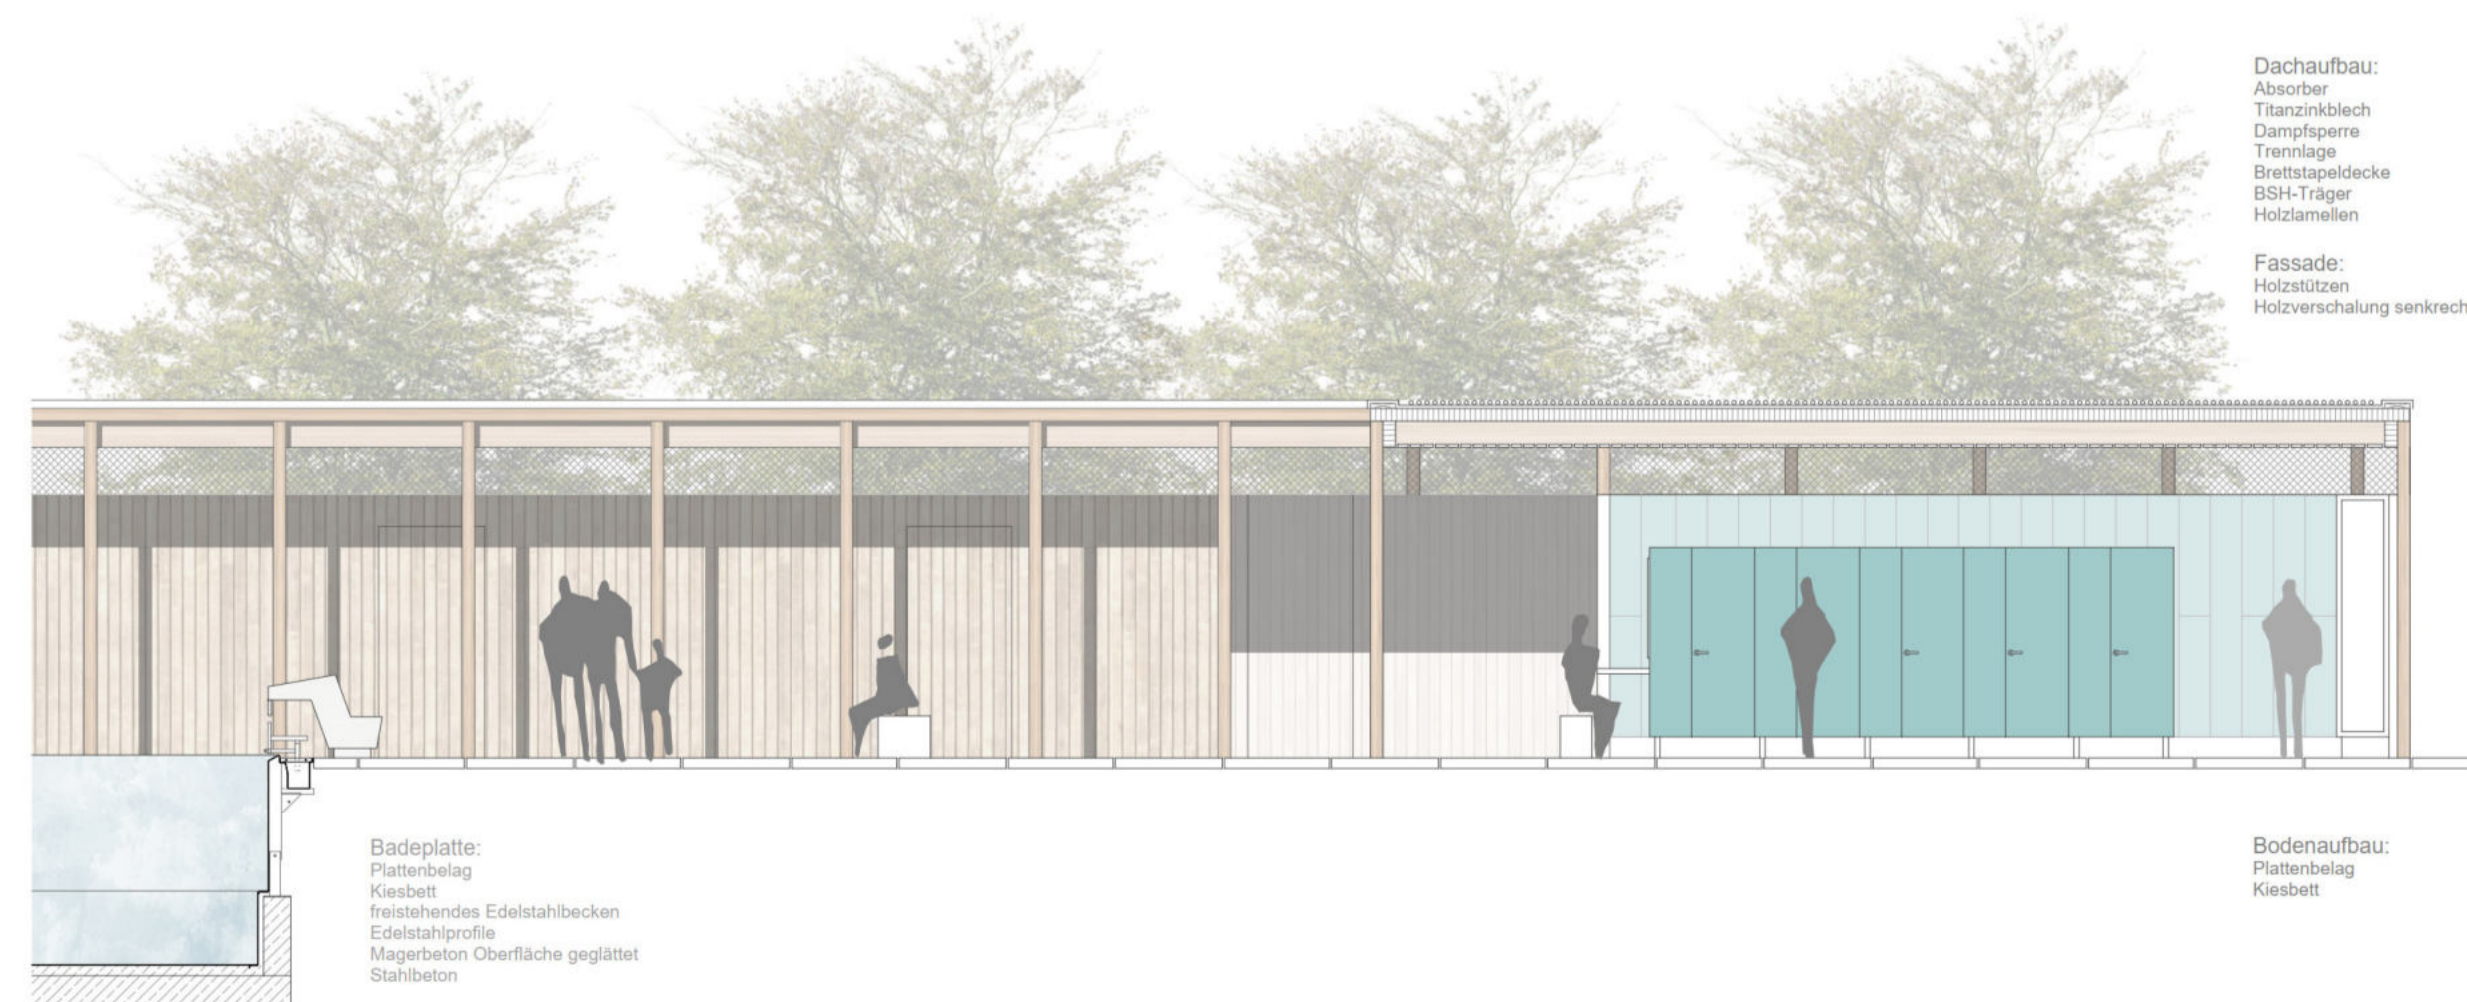

Nichtoffener Realisierungswettbewerb mit Ideenteil
Neubau / Sanierung Freibad "Waldbad" in Waldkraiburg

Ansicht Nord-West | M 1:200

Schnitt AA | Technikgebäude | M 1:200

Perspektive Eingangsbereich

Perspektive Badeplatte

Piktogramm Reduzierung der Parkfläche | M 1:1500

Fassadenschnitt | M 1:50

Schnitt BB | Eingangsbereich | M 1:200

Ansicht Süd-West | M 1:200