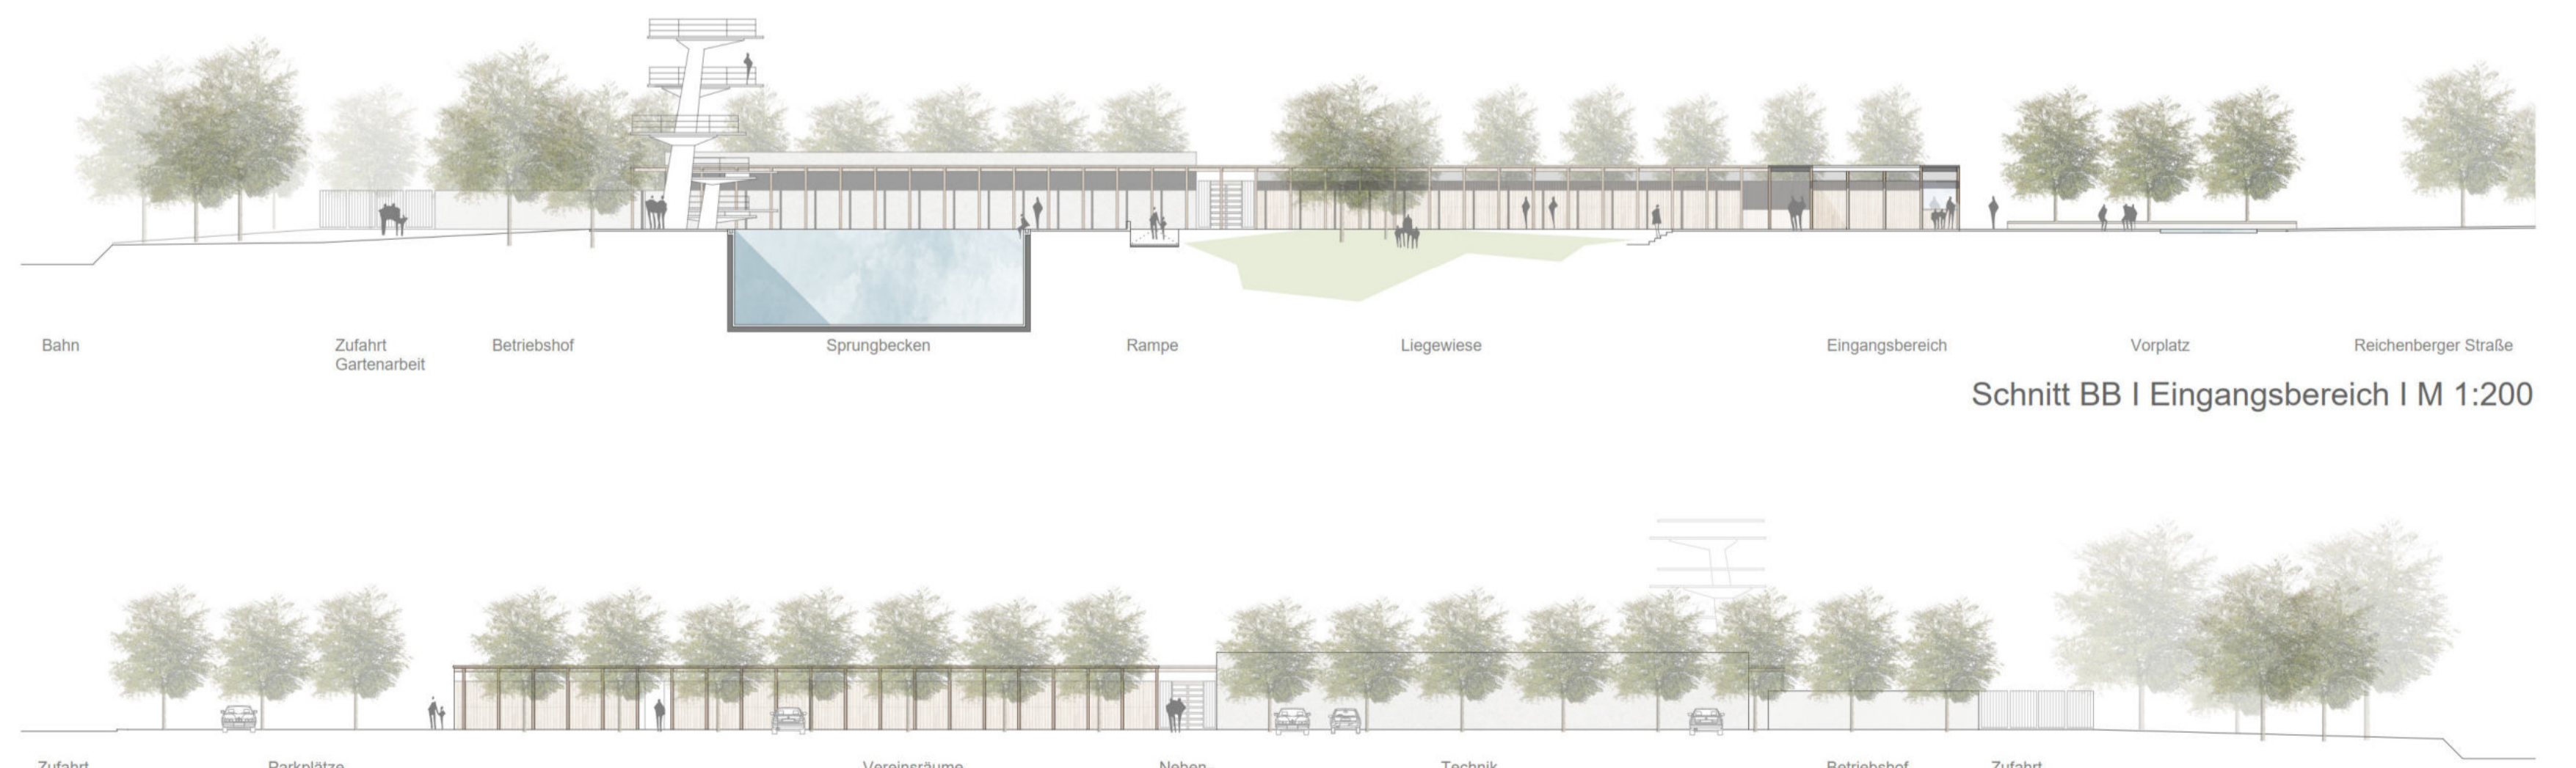

Nichtoffener Realisierungswettbewerb mit Ideenteil
Neubau / Sanierung Freibad "Waldbad" in Waldkraiburg

Ansicht Nord-West | M 1:200

Schnitt AA | Technikgebäude | M 1:200

Perspektive Eingangsbereich

Perspektive Badeplatte

Piktogramm Reduzierung der Parkfläche | M 1:1500

Fassadenschnitt | M 1:50

Schnitt BB | Eingangsbereich | M 1:200

Ansicht Süd-West | M 1:200