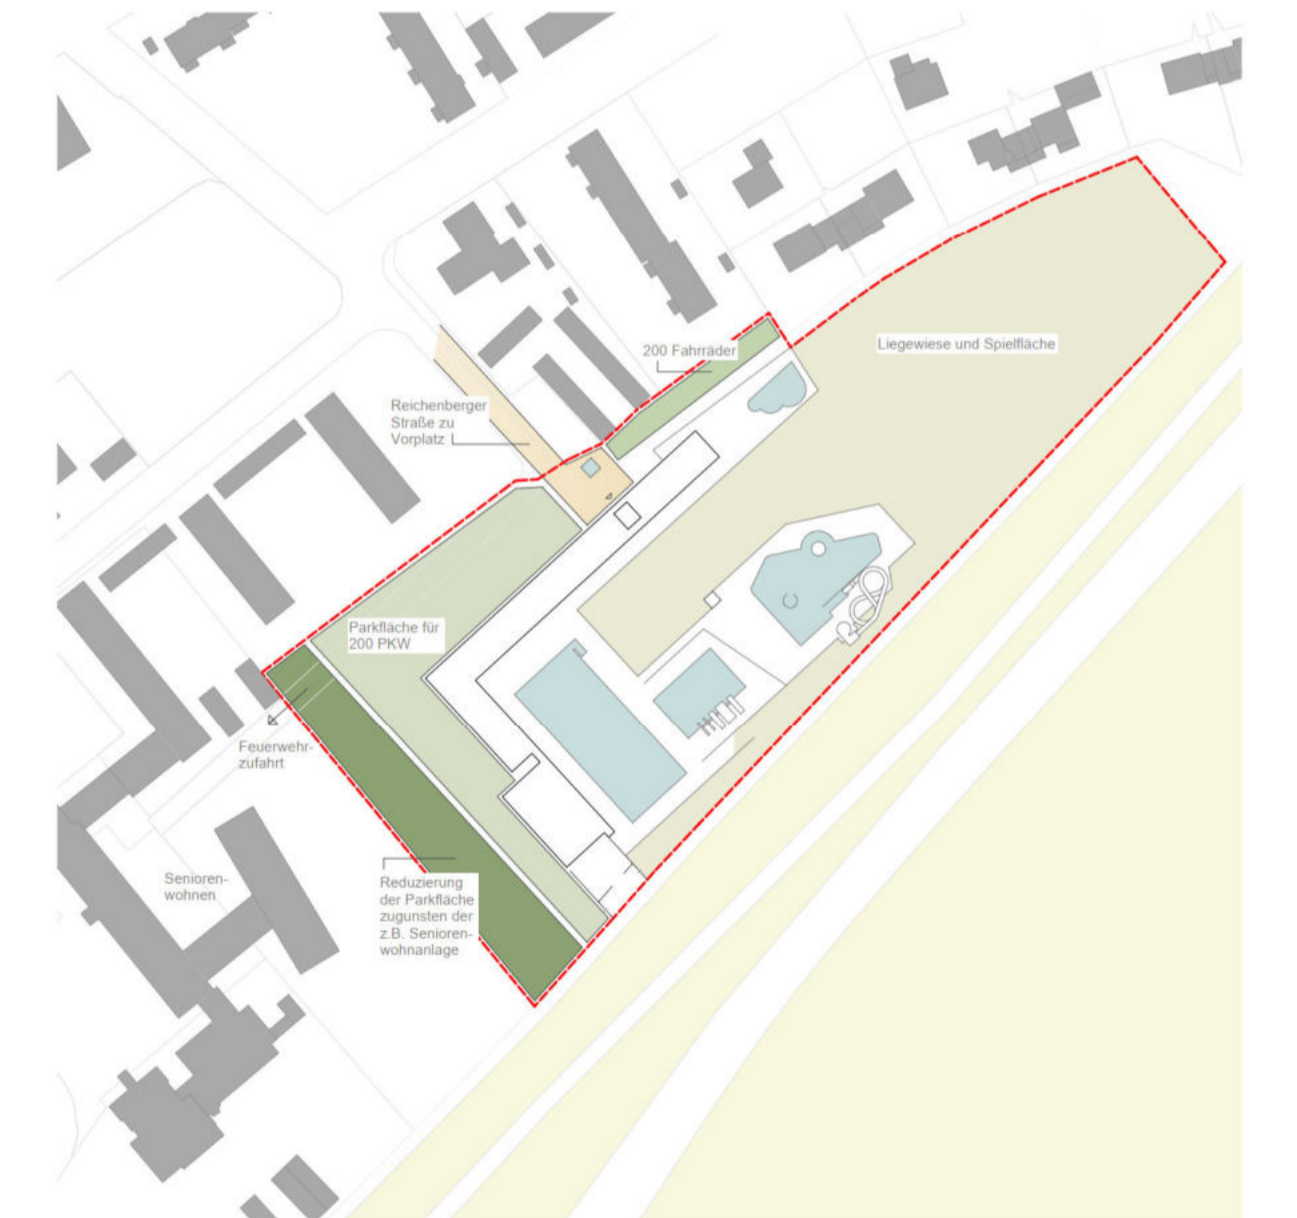

Nichtoffener Realisierungswettbewerb mit Ideenteil
Neubau / Sanierung Freibad "Waldbad" in Waldkraiburg

Ansicht Nord-West | M 1:200

Schnitt AA | Technikgebäude | M 1:200

Perspektive Eingangsbereich

Perspektive Badeplatte

Piktogramm Reduzierung der Parkfläche | M 1:1500

Fassadenschnitt | M 1:50

Schnitt BB | Eingangsbereich | M 1:200

Ansicht Süd-West | M 1:200